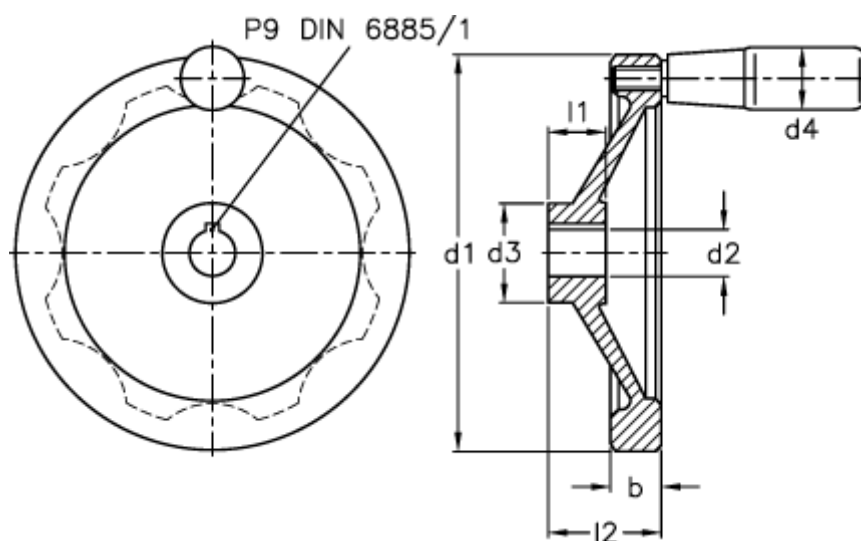

Varenummer: 20341334
Beskrivelse: E+G Håndhjul
GN321-200-K20-R

Mål

b	= 20.5
d1	= 200
d2 H7	= 20
d3	= 42
d4	= 26
l1	= 24
l2 ca.	= 45